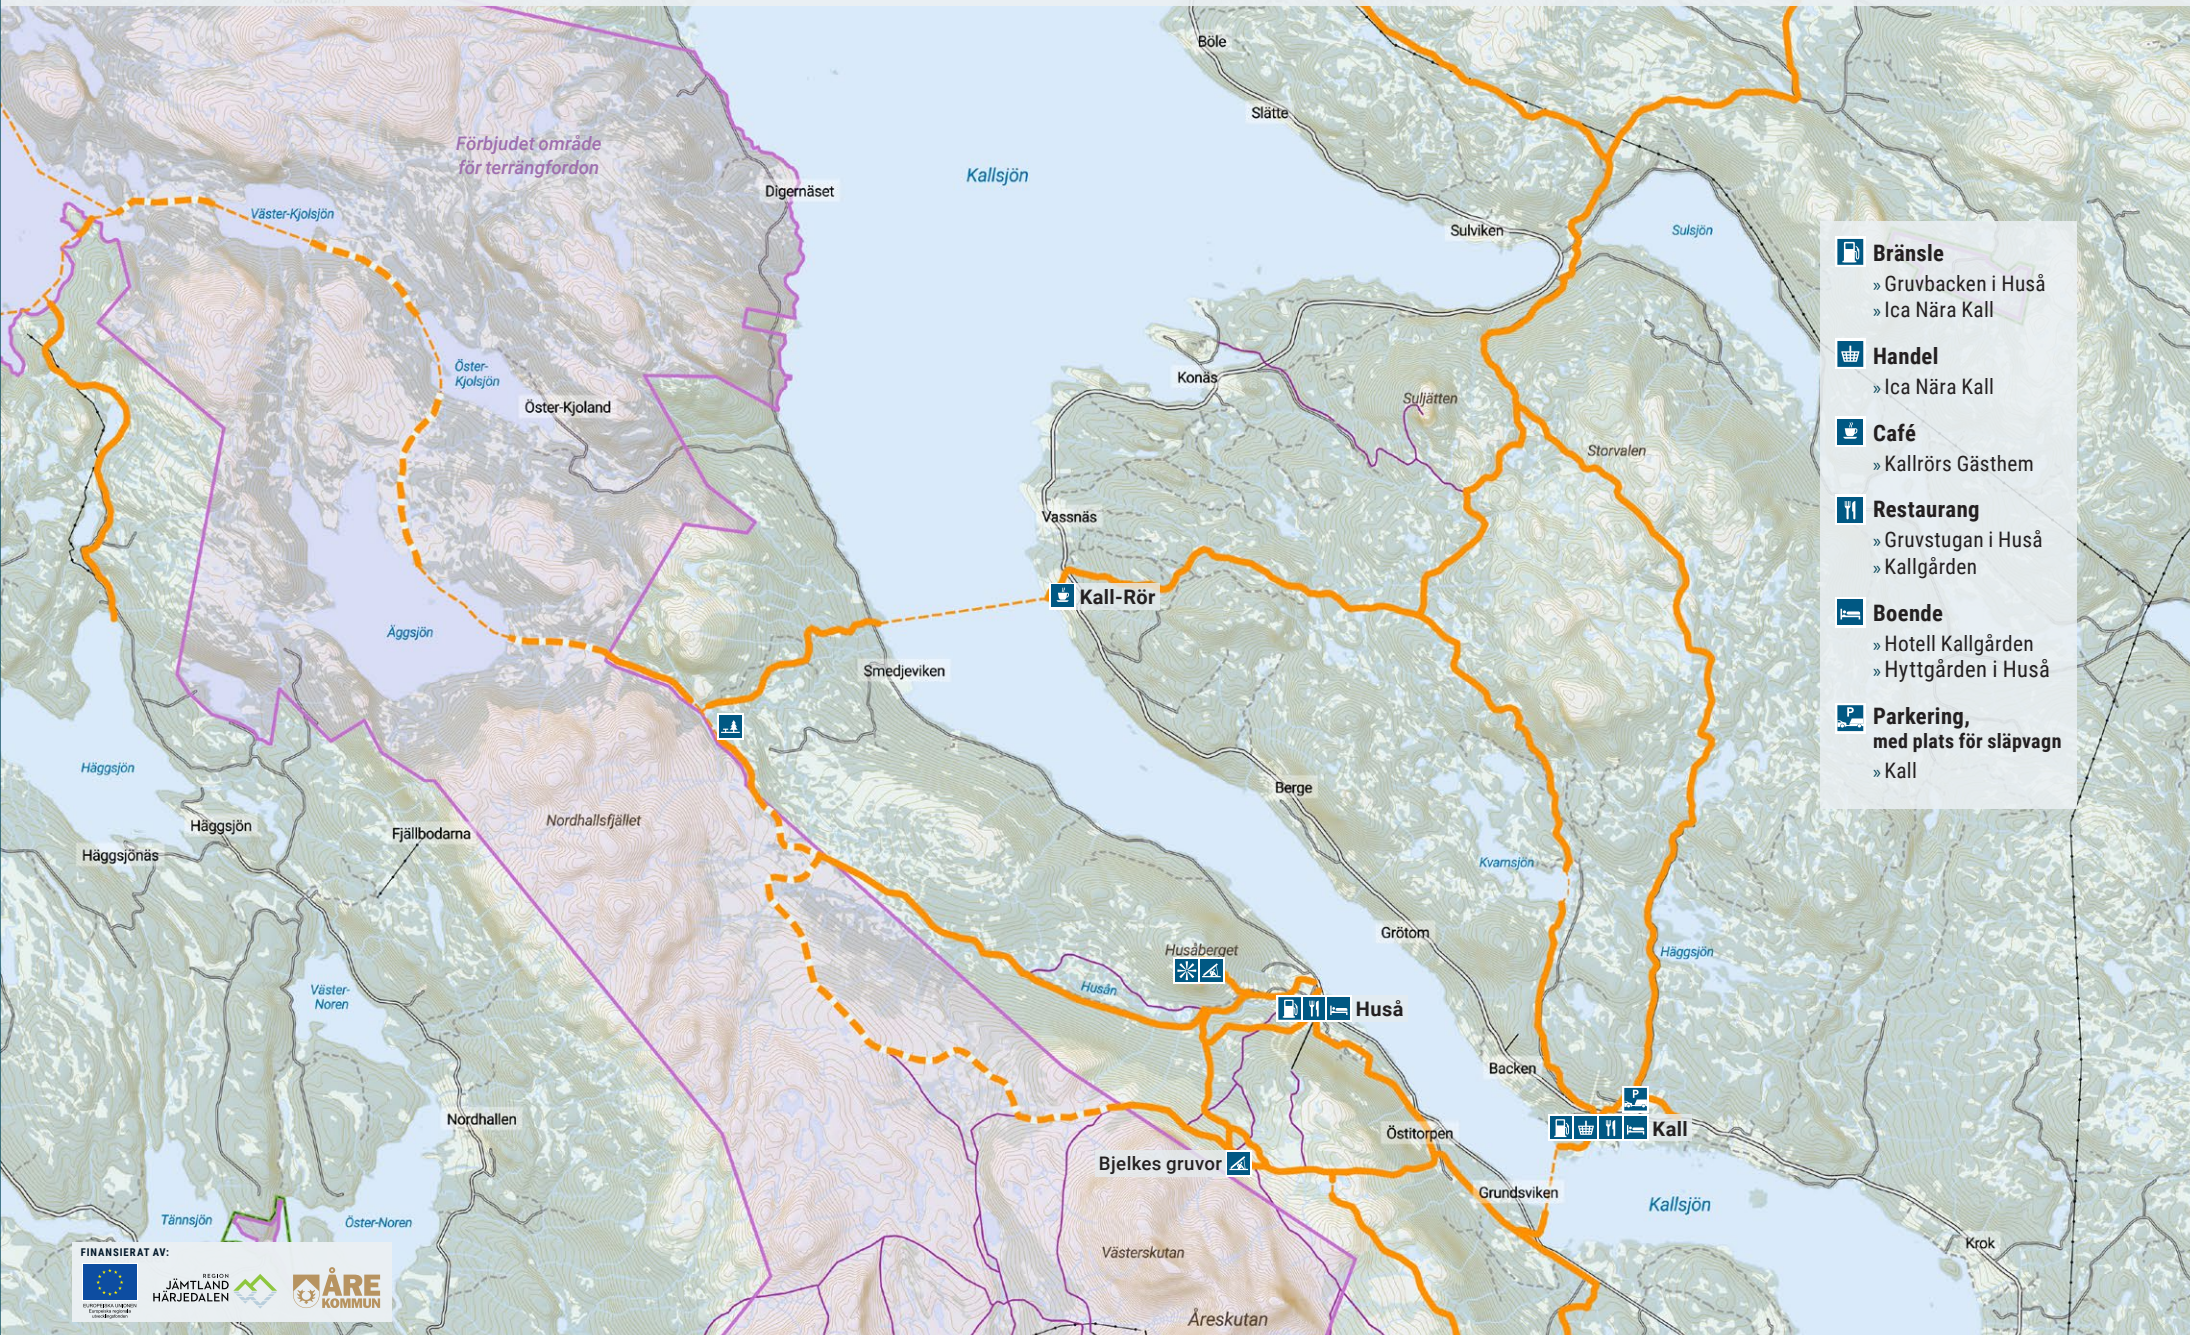

Snöskoterområde: Kall-Rör - Sulviken - Kall

- Lämplig färdväg, ej förbudsområde
- Påbjuden skoterled, inom förbudsområde

- Bränsle**
 - » Gruvbacken i Huså
 - » Ica Nära Kall
- Handel**
 - » Ica Nära Kall
- Café**
 - » Kallrörs Gästhem
- Restaurang**
 - » Gruvstugan i Huså
 - » Kallgården
- Boende**
 - » Hotell Kallgården
 - » Hyttgården i Huså
- Parkering, med plats för släpvagn**
 - » Kall

FINANSIERAT AV:
 REGION JÄMTLAND HÄRJEDALEN